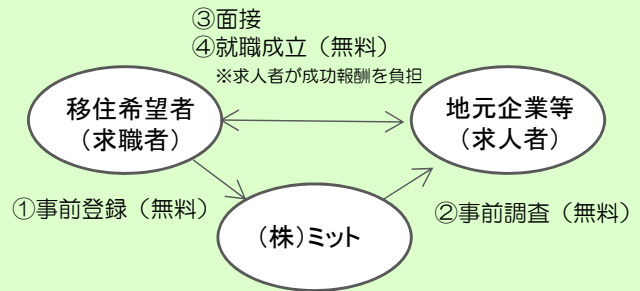

<紹介サービス> 自分の希望に合う会社を紹介してほしい！