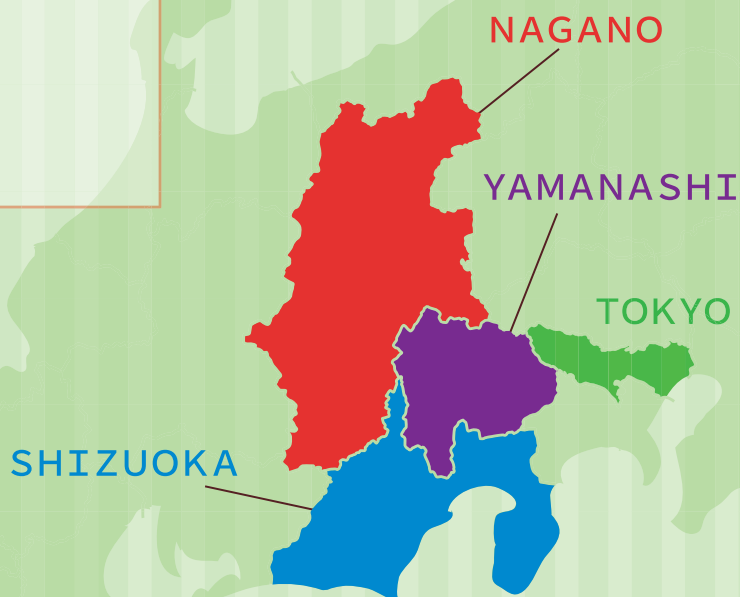

# ちょっとイマドキ ローカルライフ!

まずは、身近なこの3県

山梨県・長野県・静岡県 移住相談会

2016年 9月10日(土)

11:00~17:00

最終入場 16:00

東京交通会館12階 ダイヤモンドホール

(東京都千代田区有楽町2-10-1)

## 個別相談ブース

11:00~17:00

移住について考え始めたばかりのあなたにも  
ピッタリな相談ブースです。  
ライフスタイルに合う**移住キーワード**を選んで  
気になる地域を見つけて相談してみませんか?

### 移住相談員イチオシの 移住キーワード

- ◆首都圏通勤
- ◆地方都市
- ◆高原・レジャー
- ◆海や温泉のある暮らし
- ◆おひとりさま移住
- ◆CCRC (アクティブシニア)
- ◆地域おこし協力隊・お仕事
- ◆農業やワイン
- ◆伝統工芸
- ◆ゲストハウス・空き家・リノベーション
- ◆子育て支援・山村留学

移住希望地域  
人気の3県が大集合!

ここでしか聞けない!

# ちょっとイマドキローカルライフ!

まずは、身近なこの3県 **山梨県・長野県・静岡県** 移住相談会