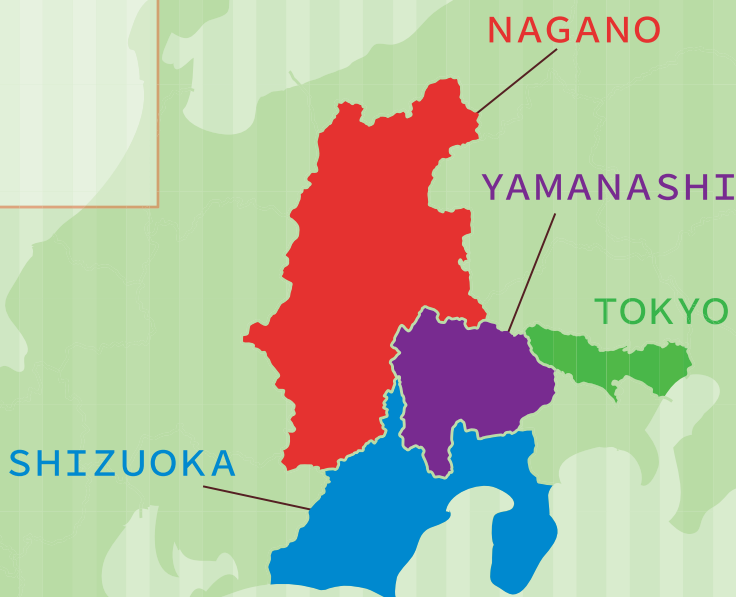

## 個別相談ブース

11:00~17:00

移住について考え始めたばかりのあなたにも  
ピッタリな相談ブースです。  
ライフスタイルに合う**移住キーワード**を選んで  
気になる地域を見つけて相談してみませんか?

### 移住相談員イチオシの 移住キーワード

- ◆首都圏通勤
- ◆地方都市
- ◆高原・レジャー
- ◆海や温泉のある暮らし
- ◆おひとりさま移住
- ◆CCRC (アクティブシニア)
- ◆地域おこし協力隊・お仕事
- ◆農業やワイン
- ◆伝統工芸
- ◆ゲストハウス・空き家・リノベーション
- ◆子育て支援・山村留学

移住希望地域  
人気の3県が大集合!

ここでしか聞けない!

# ちょっとイマドキローカルライフ!

まずは、身近なこの3県 **山梨県・長野県・静岡県** 移住相談会