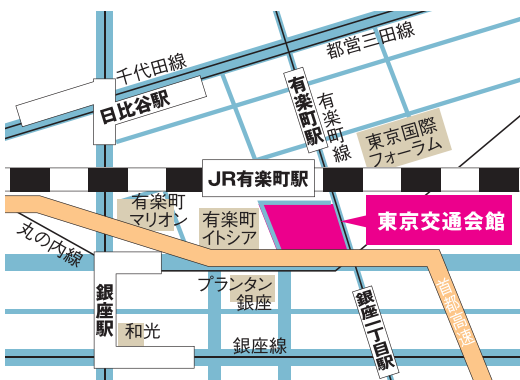

## 静岡県

静岡市 浜松市 沼津市 三島市  
富士宮市 島田市 掛川市 藤枝市  
東伊豆町 河津町 南伊豆町  
西伊豆町 小山町

田舎暮らしに興味があるけど  
移住ってどうしたらいいの?

そんな声にお答えして  
東京から近く、移住希望地域として  
人気の3県<山梨県・長野県・静岡県>が  
**イマドキの移住**をわかりやすくご紹介!

## 山梨県

甲府市 富士吉田市 都留市 山梨市  
大月市 韮崎市 南アルプス市 北杜市  
甲斐市 笛吹市 上野原市 甲州市  
市川三郷町 身延町 富士河口湖町  
マウイ株式会社

セミナーコーナーで開催!

ここでしか聞けない!

## 移住相談員が語るいろはセミナー

移住までのステップや相談ブースのPRポイントを  
ご紹介する当日限定セミナーです!

- ① ふるさと回帰支援センターからイマドキローカル情報 12:30~
- ② 移住のいろはセミナー【静岡県編】 13:00~13:30
- ③ 移住のいろはセミナー【山梨県編】 13:40~14:10
- ④ 移住のいろはセミナー【長野県編】 14:20~14:50

※参加自治体は変更になる場合があります。あらかじめご了承ください。

## 東京交通会館12F ダイヤモンドホール

会場 東京都千代田区有楽町2-10-1

【会場までのアクセス】

JR 山手線・京浜東北線・有楽町駅(京橋・中央口(銀座側))	徒歩1分
有楽町線 有楽町駅[D8]	徒歩1分
丸の内線 銀座駅[C9]	徒歩3分
日比谷線 銀座駅[C9]	徒歩3分
都営三田線 日比谷駅[D8]	徒歩5分
有楽町線 銀座一丁目駅[2]	徒歩1分
銀座線 銀座駅[C9]	徒歩3分
千代田線 日比谷駅[D8]	徒歩8分