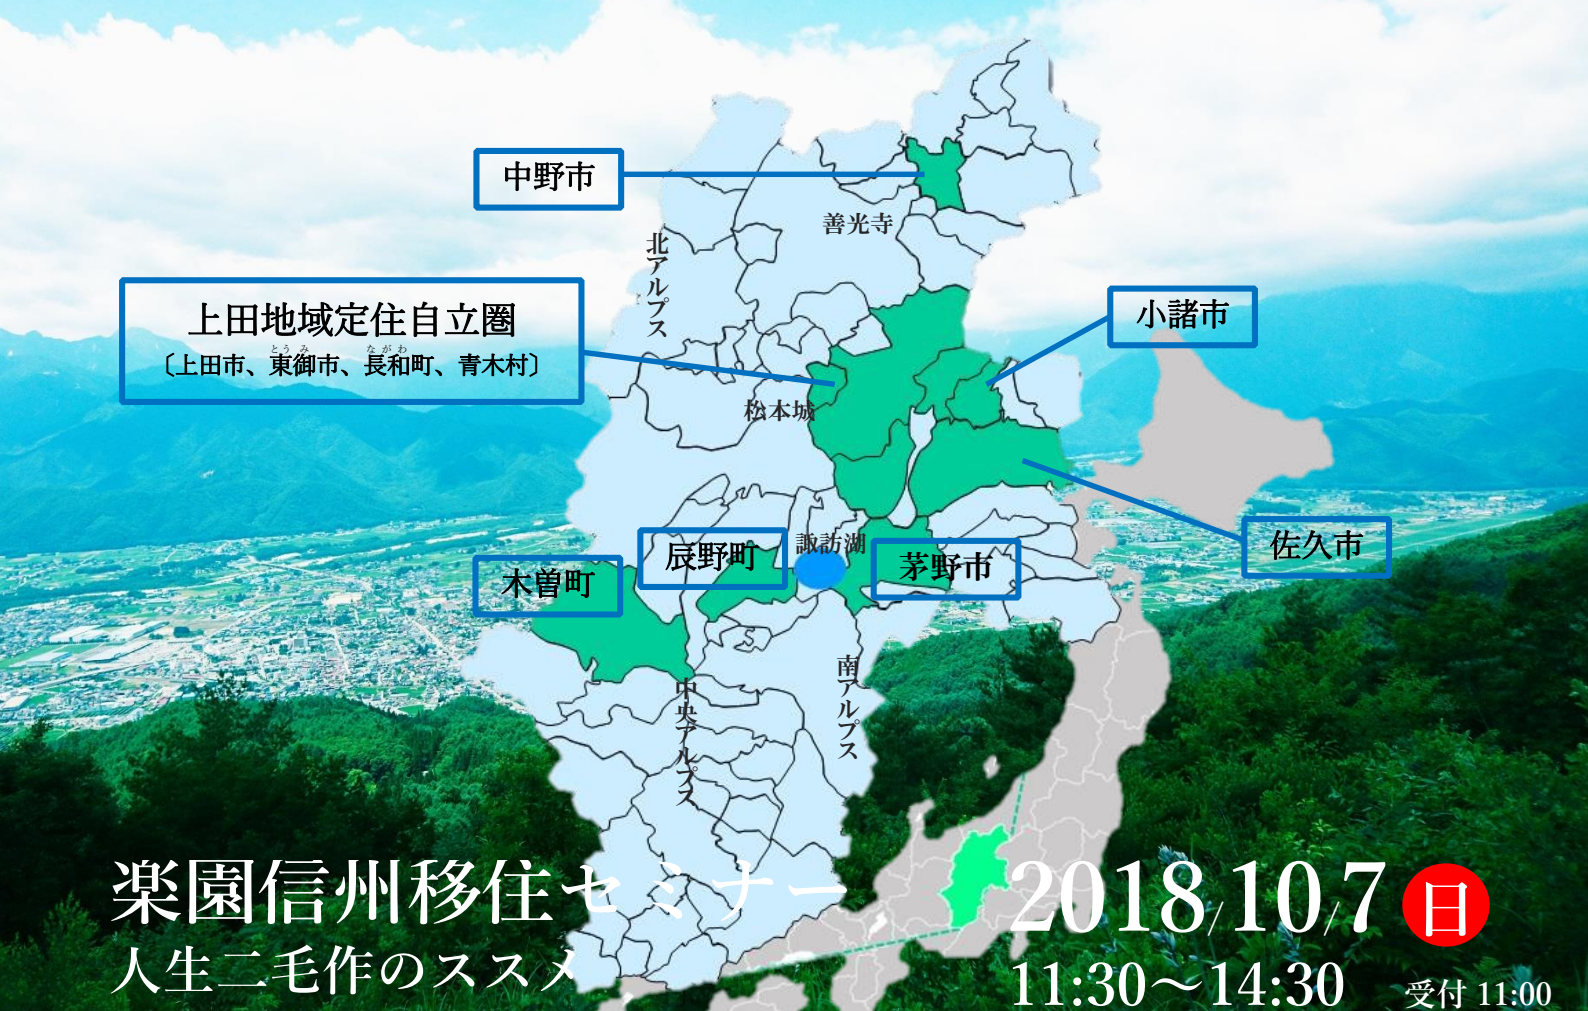

楽園信州移住セミナー 2018/10/7 日

人生二毛作のススメ 11:30~14:30 受付 11:00

【お申込み・お問合せ先】

ふるさと回帰支援センターHP 申込みフォーム または
下記 銀座 NAGANO 担当者へこの用紙を FAX、メールでお送り
いただくか、電話でお申込み下さい。

申し込みフォーム ふるさと回帰支援センターHP

<http://www.furusatokaiki.net/seminar_detail/?event_id=91677>

銀座 NAGANO (長野県信州首都圏総合活動拠点) 担当 高野

TEL:03-6274-6016 FAX:03-6274-6557 E-mail: iju@pref.nagano.lg.jp

【会場】

NPO ふるさと回帰支援センター

東京都千代田区有楽町2-10-1

東京交通会館8階

JR 有楽町駅より徒歩 1分

住所	(〒 -)		
ふりがな		年齢	参加人数
代表者 氏名		歳	名
電話番号			
メールアドレス			
気になるエリア	☐長野県 ☐上田市 ☐東御市 ☐長和町 ☐青木村 ☐小諸市 ☐中野市 ☐茅野市 ☐佐久市 ☐辰野町 ☐木曾町		
関心あること	☐ シニア大学 ☐ 人生二毛作 ☐ 就職 (アルバイト含む) ☐ 起業・創業の情報 ☐ 就農・家庭菜園 ☐ 住まい ☐ 現地ツアー ☐ お試し住宅 ☐ 医療機関 ☐ (一社) 移住・住みかえ支援機構		

記入いただいた個人情報は、移住・交流に関する情報提供の目的に限り、長野県と参加団体で共有します。また、長野県個人情報保護条例に基づいて適正な情報管理を行い、他の目的には使用いたしません。

予告

楽園信州移住セミナー

11/4 日 11:30~14:30 移住のがっこう(移住入門教室)